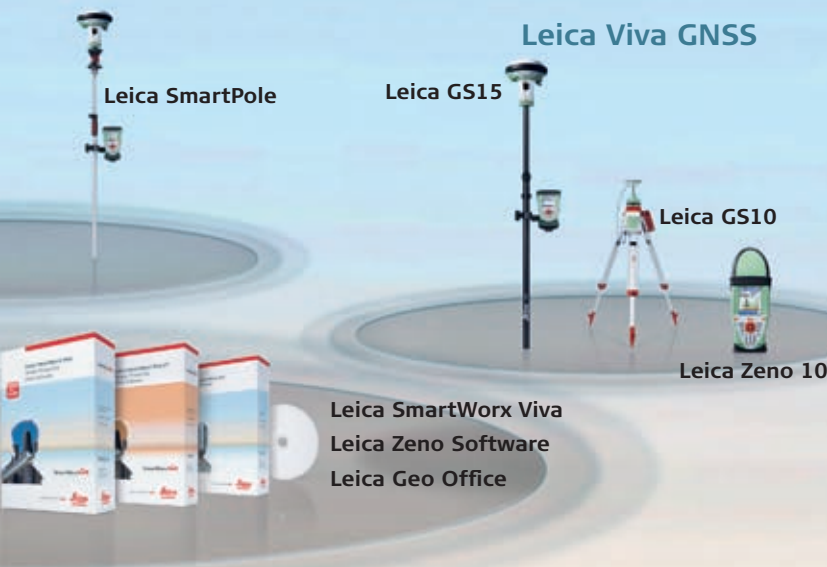

Velkommen til Leica Du vil ikke finne et m

Med Leica Viva har du et omfattende system; dine behov blir enkelt en realitet. Realiser dine visjoner i dag og i morgen.

Leica Viva TPS

Leica TPS1200+

Leica Viva T

Leica SmartStation

Leica CS15

Leica CS10

Leica Viva måleb

ACTIVE customer care

FORRE TRAFJOURN CHIA

Viva-serien er komplett system

TPS & GNSS

Målebøker & programvare

Leica Viva er helt komplett

Viva målebøker og programvare

Leica Viva inneholder en unik portefølje av trådløst tilkoblede målebøker. Med et komplett utvalg av brukervennlig programvare kan arbeidet starte umiddelbart og være ferdig raskere enn noensinne.

Til din fordel - bare velg din perfekte kontroller og programvare for maksimal effektivitet.

Viva GNSS

Leica Viva GNSS er en komplett serie av allsidige GNSS-løsninger for deg. Fra helt integrerte, til helt modulære løsninger; Viva GNSS er et system for å mestre alle dine oppgaver.