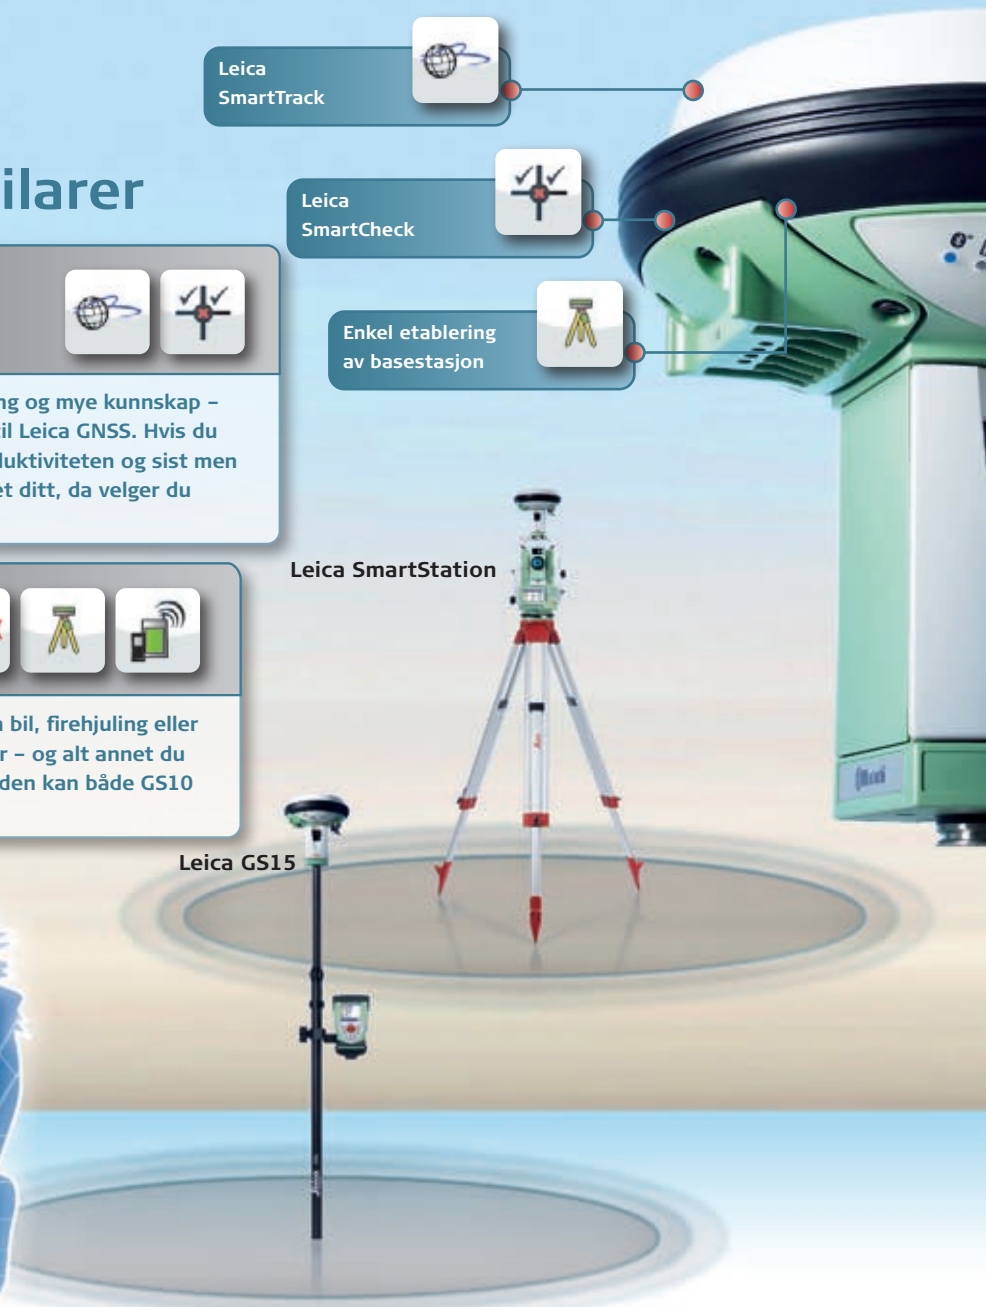

1

Utprøvd teknologi

Leica Viva GNSS er bygget på mange års erfaring og mye kunnskap – pålitelighet og nøyaktighet er kjennetegnene til Leica GNSS. Hvis du ønsker utstyr du kan stole på, maksimere produktiviteten og sist men ikke minst, du verdsetter kvaliteten på arbeidet ditt, da velger du Leica Viva GNSS

2

Jobb som du vil

Alt-på-stangen eller ryggsekk-rover, montert på en bil, firehjuling eller båt, RTK basestasjon, langsiktig overvåkingssensor – og alt annet du trenger en GNSS sensor til. Uansett oppgave i hånden kan både GS10 og GS15 gjøre jobben.

Leica
SmartTrack

Leica
SmartCheck

Enkel etablering
av basestasjon

Leica SmartStation

Leica GS15

Uansett oppgave, innmåling eller utsetting, vil Leica Viva GNSS tilpasse seg til hvordan du vil jobbe – i dag og i fremtiden.

4

Robust

Byggeplasser, landmåling, seismisk måling, i tett skog, ørken eller fjell, arbeid i ekstrem varme ved 65 ° C eller på ekstreme breddegrader i -40 ° C, det spiller ingen rolle – Leica Viva GNSS tåler alt. Og med den nye integrerte intenne-teknologien kommer du ikke til å miste, glemme eller ødelegge noen kommunikasjonsantenner.